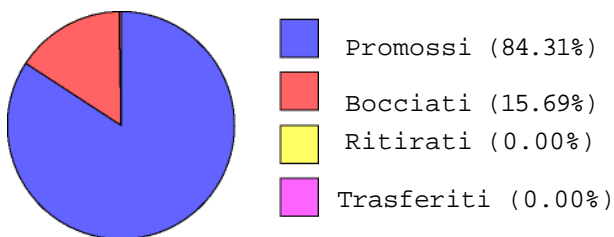

Riepilogo Risultati Classi Prime

Promossi: 43
Bocciati: 8
Ritirati:
Trasferiti:

Riepilogo Risultati Classi Seconde

Promossi: 36
Bocciati: 1
Ritirati:
Trasferiti: