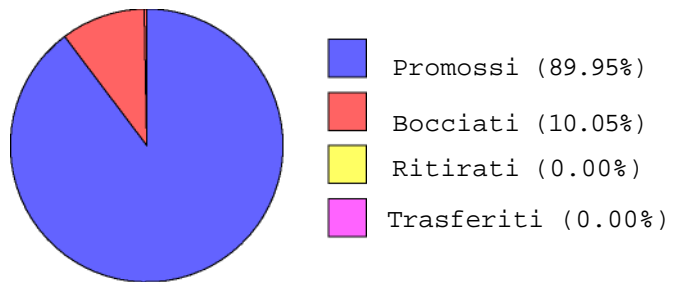

Istituto di Istruzione Secondaria Superiore "Luigi Einaudi"

Via VERDI, 48-- DALMINE --

Riepilogo statistico dell'anno scolastico 2006/2007

Riepilogo Risultati Istituto

Promossi: 188
Bocciati: 21
Ritirati:
Trasferiti:

Riepilogo Promozioni Istituto

Promossi senza debito: 125 63

Riepilogo Maschi/Femmine

Maschi: 23
Femmine: 27

Riepilogo Italiani/Stranieri

Italiani: 207
Stranieri: 2

Riepilogo Maschi/Femmine Stranieri

Maschi stranieri: 2
Femmine straniere: 0