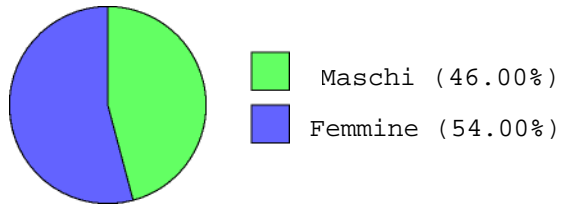

Istituto di Istruzione Secondaria Superiore "Luigi Einaudi"

Via VERDI, 48-- DALMINE --

Riepilogo statistico dell'anno scolastico 2006/2007

Riepilogo Risultati Istituto

Promossi: 188
Bocciati: 21
Ritirati:
Trasferiti:

Riepilogo Promozioni Istituto

Promossi senza debito: 125 63

Riepilogo Maschi/Femmine

Maschi: 23
Femmine: 27

Riepilogo Italiani/Stranieri

Italiani: 207
Stranieri: 2

Riepilogo Maschi/Femmine Stranieri

Maschi stranieri: 2
Femmine straniere: 0