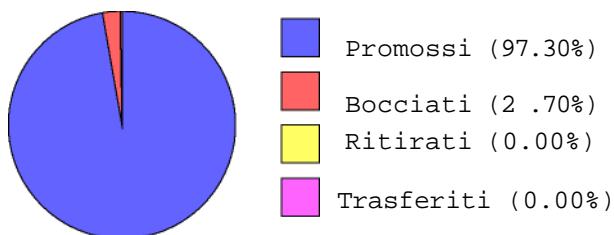

Riepilogo Risultati Classi Prime

Promossi: 43
Bocciati: 8
Ritirati:
Trasferiti:

Riepilogo Risultati Classi Seconde

Promossi: 36
Bocciati: 1
Ritirati:
Trasferiti:

Riepilogo Risultati Classi Terze

Promossi: 30
Bocciati: 7
Ritirati:
Trasferiti:

Riepilogo Risultati Classi Quarte

Promossi: 49
Bocciati: 5
Ritirati:
Trasferiti:

Riepilogo Risultati Classi Quinte

Promossi: 30
Bocciati:
Ritirati:
Trasferiti: