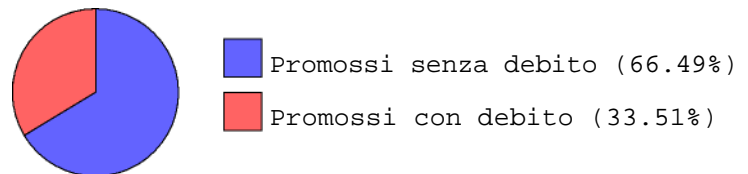

Istituto di Istruzione Secondaria Superiore "Luigi Einaudi"

Via VERDI, 48-- DALMINE --

Riepilogo statistico dell'anno scolastico 2006/2007

Riepilogo Risultati Istituto

Promossi: 188
Bocciati: 21
Ritirati:
Trasferiti:

Riepilogo Promozioni Istituto

Promossi senza debito: 125 63

Riepilogo Maschi/Femmine

Maschi: 23
Femmine: 27

Riepilogo Italiani/Stranieri

Italiani: 207
Stranieri: 2

Riepilogo Maschi/Femmine Stranieri

Maschi stranieri: 2
Femmine straniere: 0